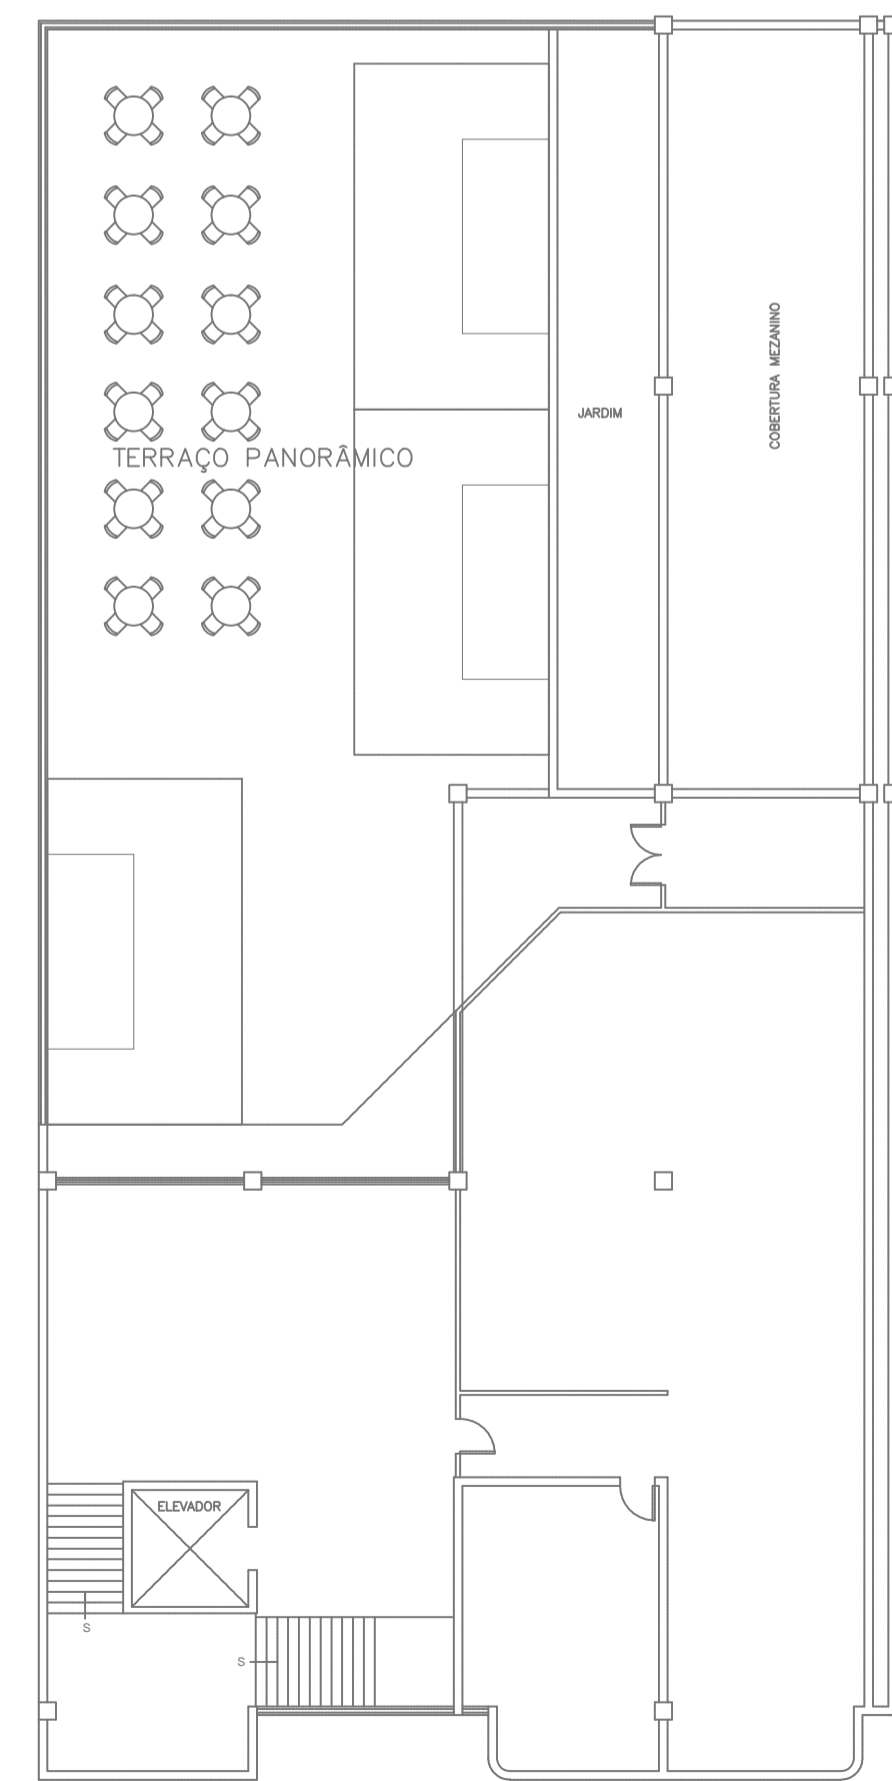

PLANTA BAIXA - PAVIMENTO TÉRREO
ESCALA 1:175

PLANTA BAIXA - TERRAÇO
ESCALA 1:175

DEZ./2017

		AEROPORTO INTERNACIONAL DE CAMPO GRANDE - SBCG MIX COMERCIAL TÉRREO E TERRAÇO						
DIRETORIA COMERCIAL - DC	ESCALA	DATA	VAPC	VAPC	VAPR	DCVA	FRANCHA	
SUPERINTENDÊNCIA DE NEGÓCIOS EM VAREJO AEROPORTUÁRIO - DCVA	1/175	20/11/2017	CLETON ASSUNÇÃO	EVALDO PONTES	FABIANA SOUZA	ALISSON SILVA	1/1	
GERÊNCIA DE PLANEJAMENTO COMERCIAL - VAPC GERÊNCIA DE PROSPECÇÃO CORPORATIVA - VAPR								
REFERÊNCIA: SBCG-MIX COMERCIAL.dwg								